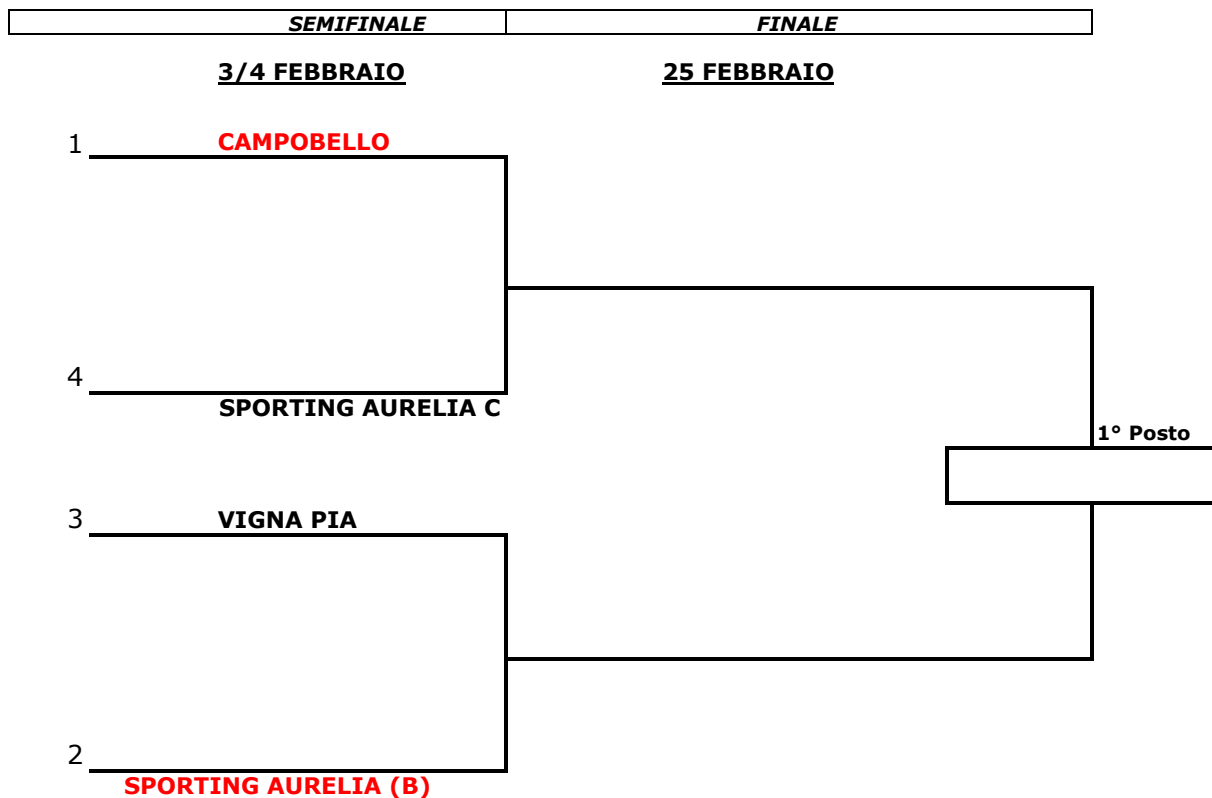

WINTER CUP

LOVING PLAYERS FEMMINILE (CONSOLAZIONE)

* LA SQUADRA IN ROSSO GIOCA IN CASA