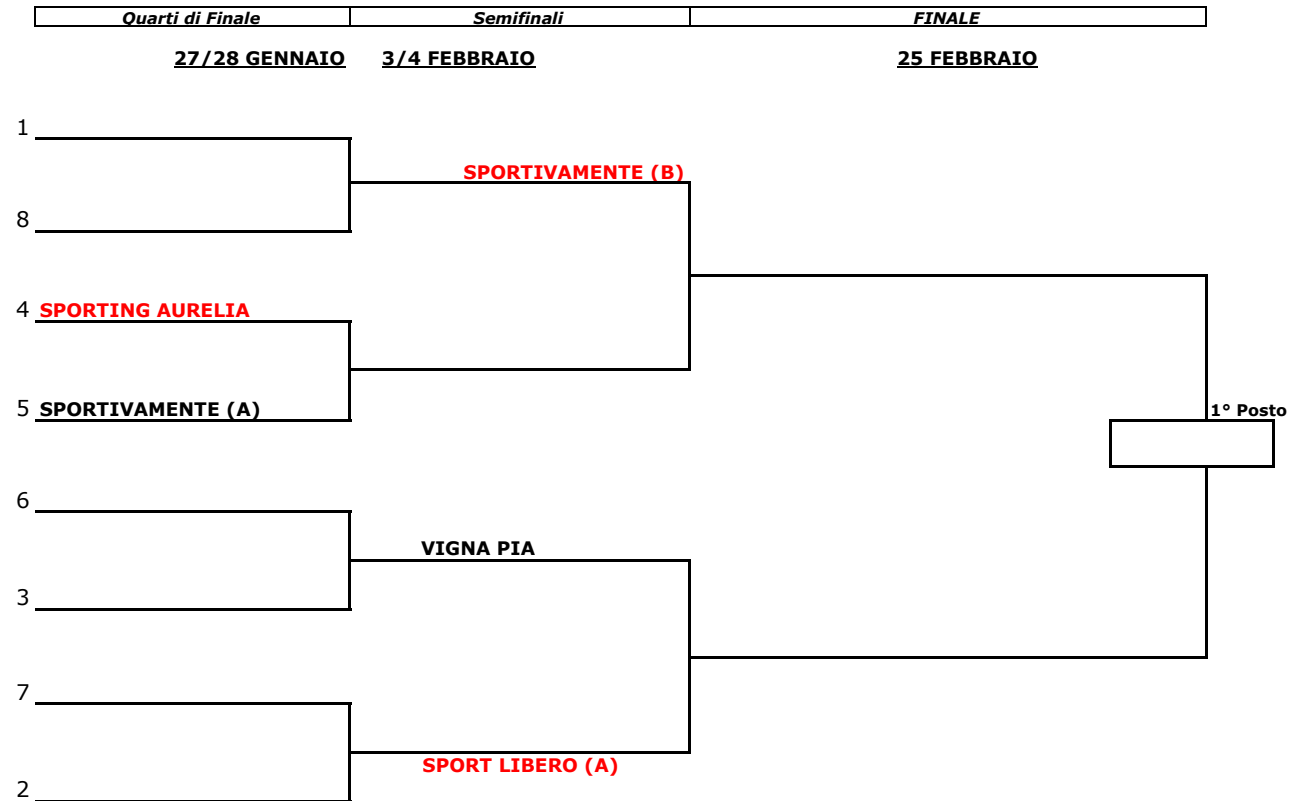

WINTER CUP

LOVING PLAYERS MASCHILE (CONSOLAZIONE)

* LA SQUADRA IN ROSSO GIOCA IN CASA