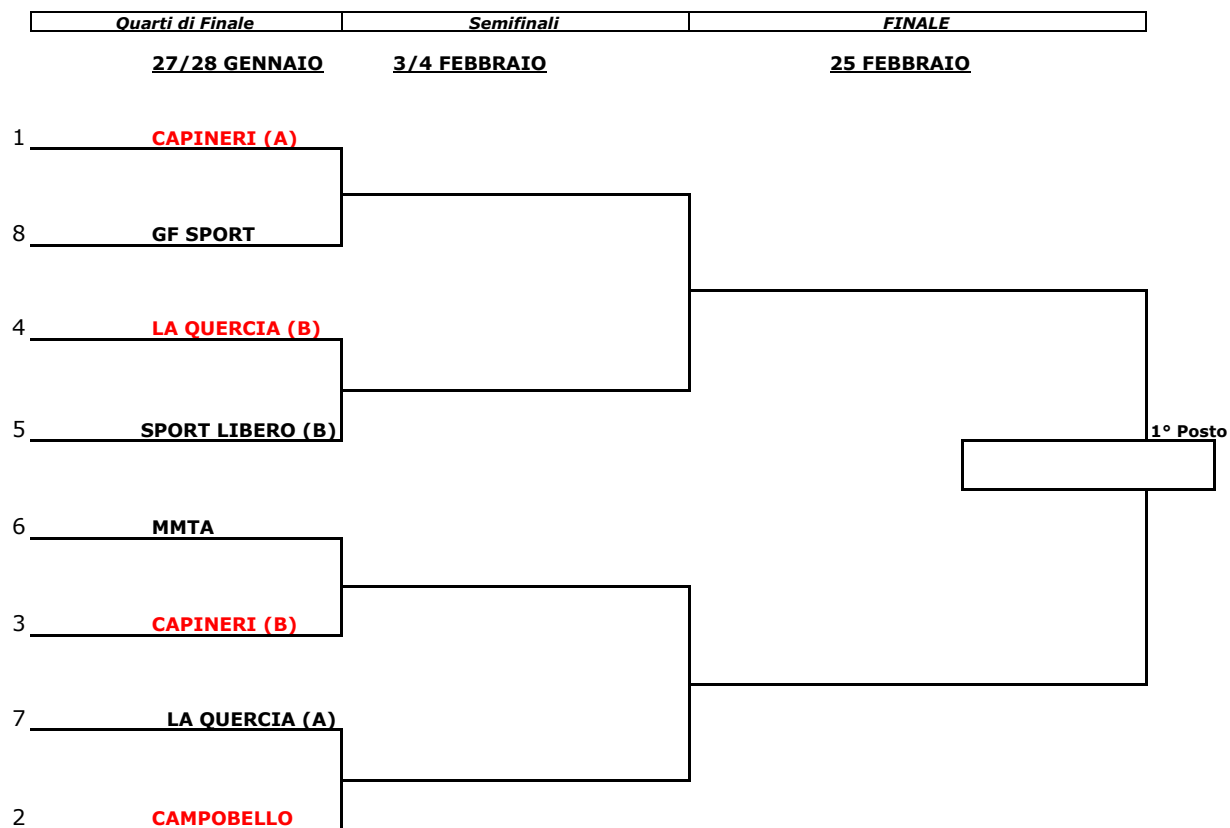

# WINTER CUP

## LOVING PLAYERS MASCHILE (ECCELLENZA)

\* LA SQUADRA IN ROSSO GIOCA IN CASA