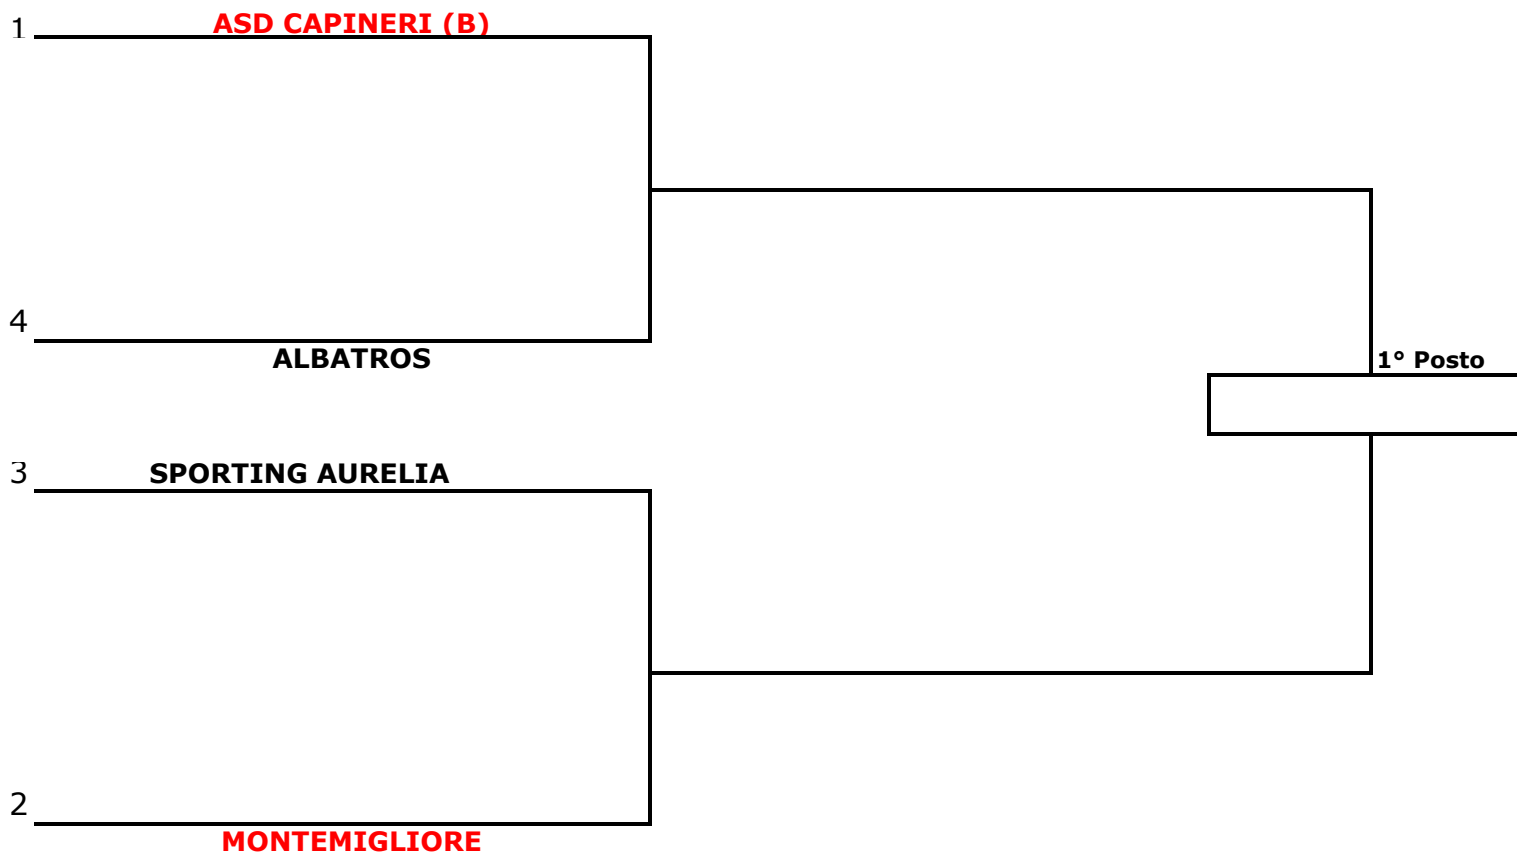

WINTER CUP

MASTERS (CONSOLAZIONE)

SEMIFINALE

FINALE

3/4 FEBBRAIO

25 FEBBRAIO

* LA SQUADRA IN ROSSO GIOCA IN CASA