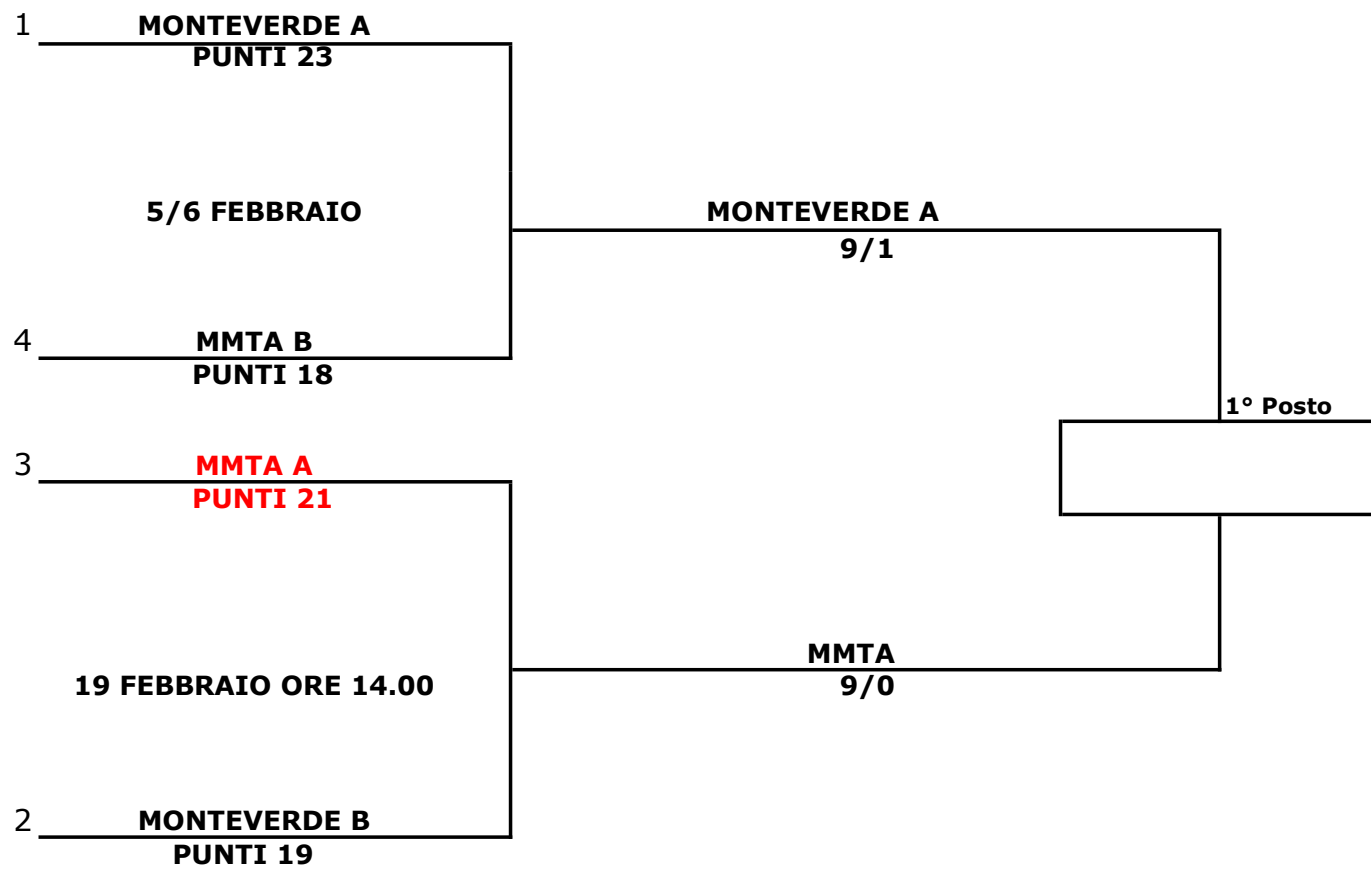

WINTER CUP

LOVING PLAYERS FEMMINILE ECCELLENZA

<i>SEMIFINALE</i>	<i>FINALE</i>

13 MARZO

* LA SQUADRA IN ROSSO GIOCA IN CASA