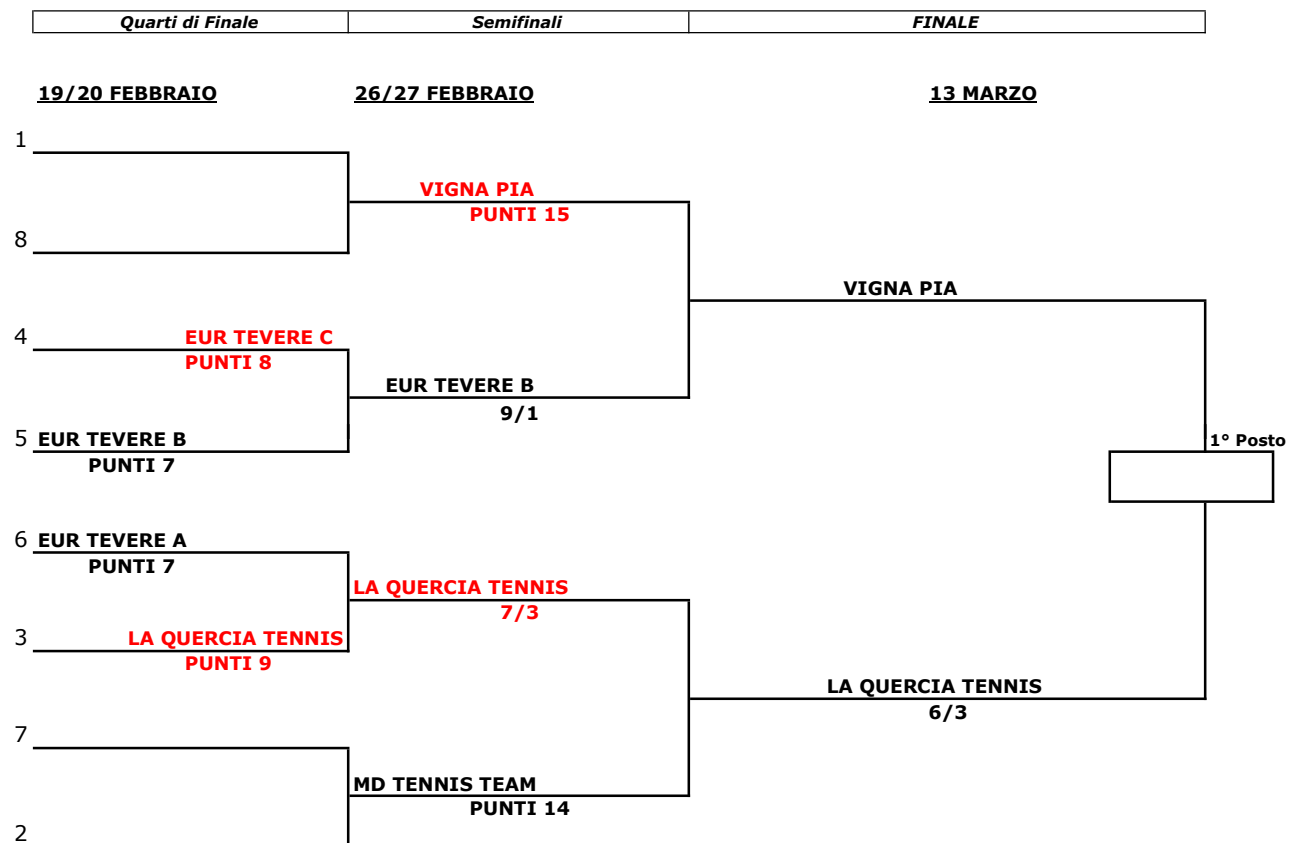

WINTER CUP

LOVING PLAYERS MASCHILE CONSOLAZIONE

* LA SQUADRA IN ROSSO GIOCA IN CASA