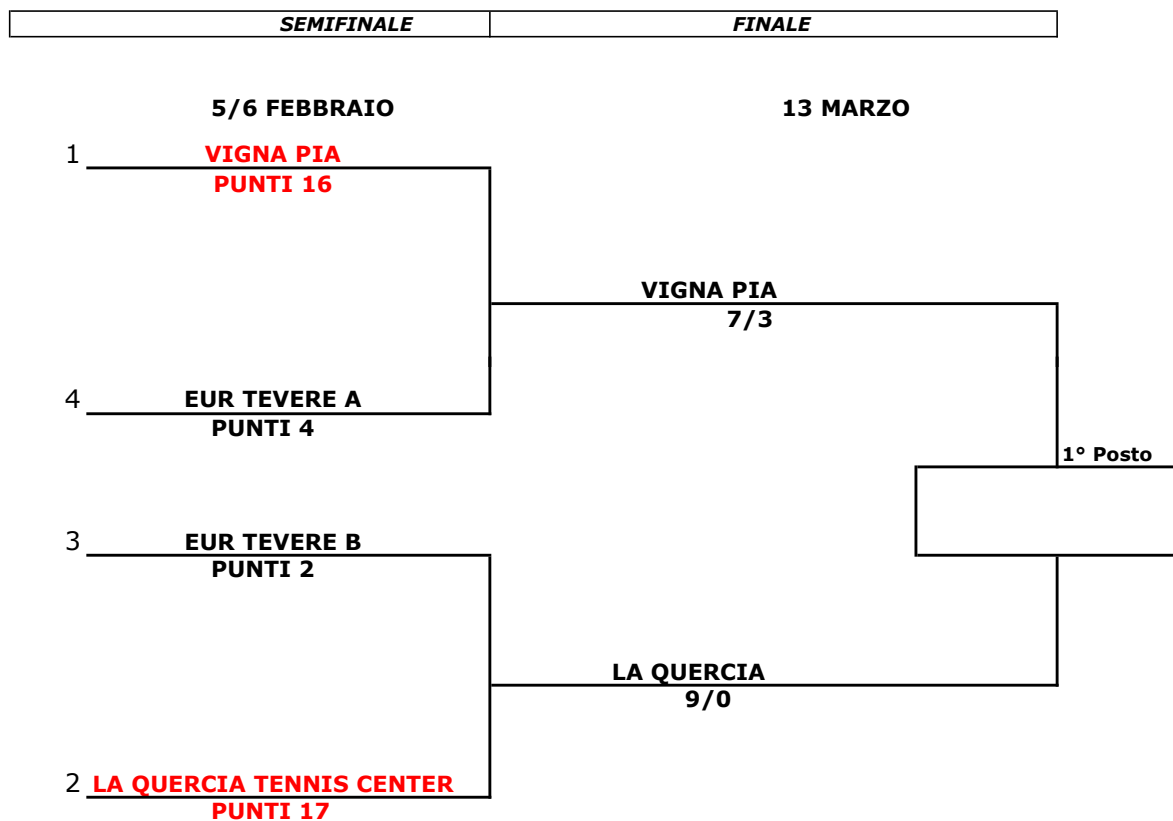

WINTER CUP

LOVING PLAYERS FEMMINILE (CONSOLAZIONE)

* LA SQUADRA IN ROSSO GIOCA IN CASA