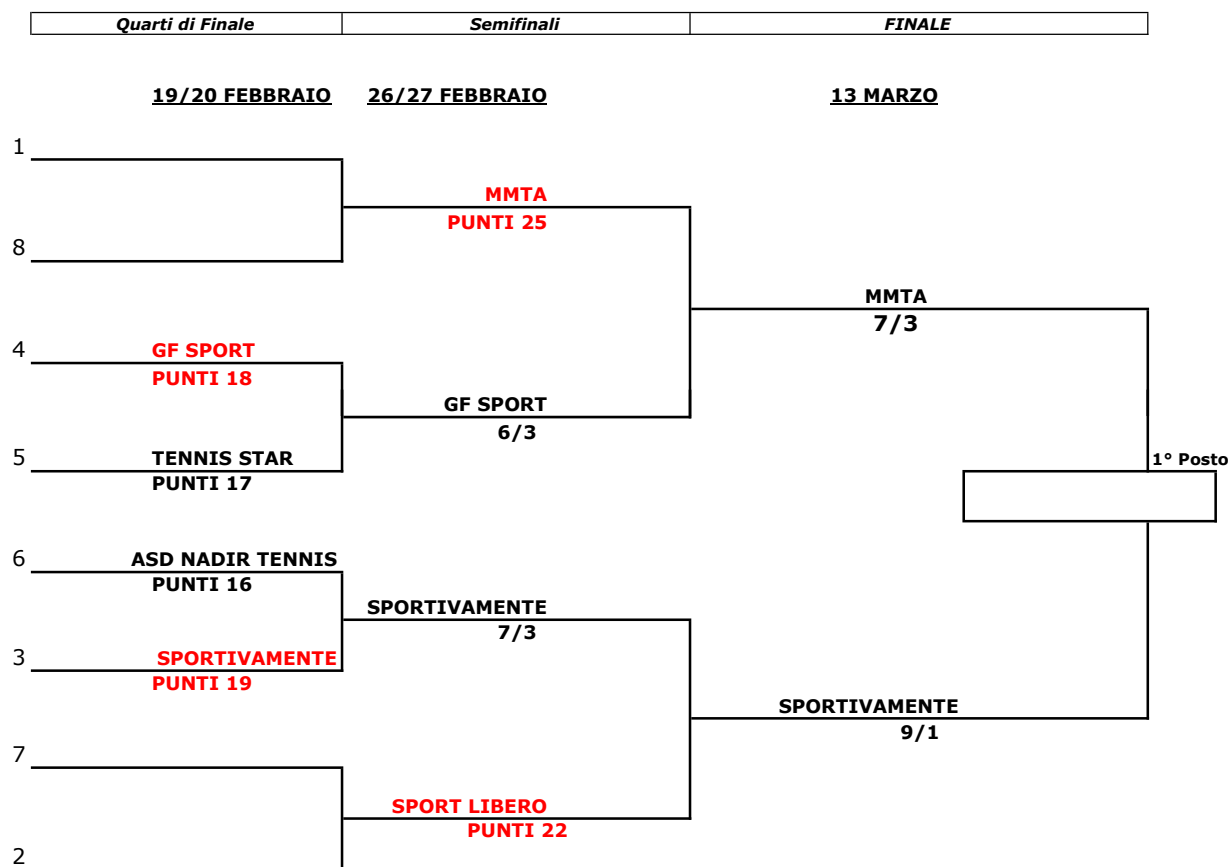

WINTER CUP

LOVING PLAYERS MASCHILE ECCELLENZA

* LA SQUADRA IN ROSSO GIOCA IN CASA